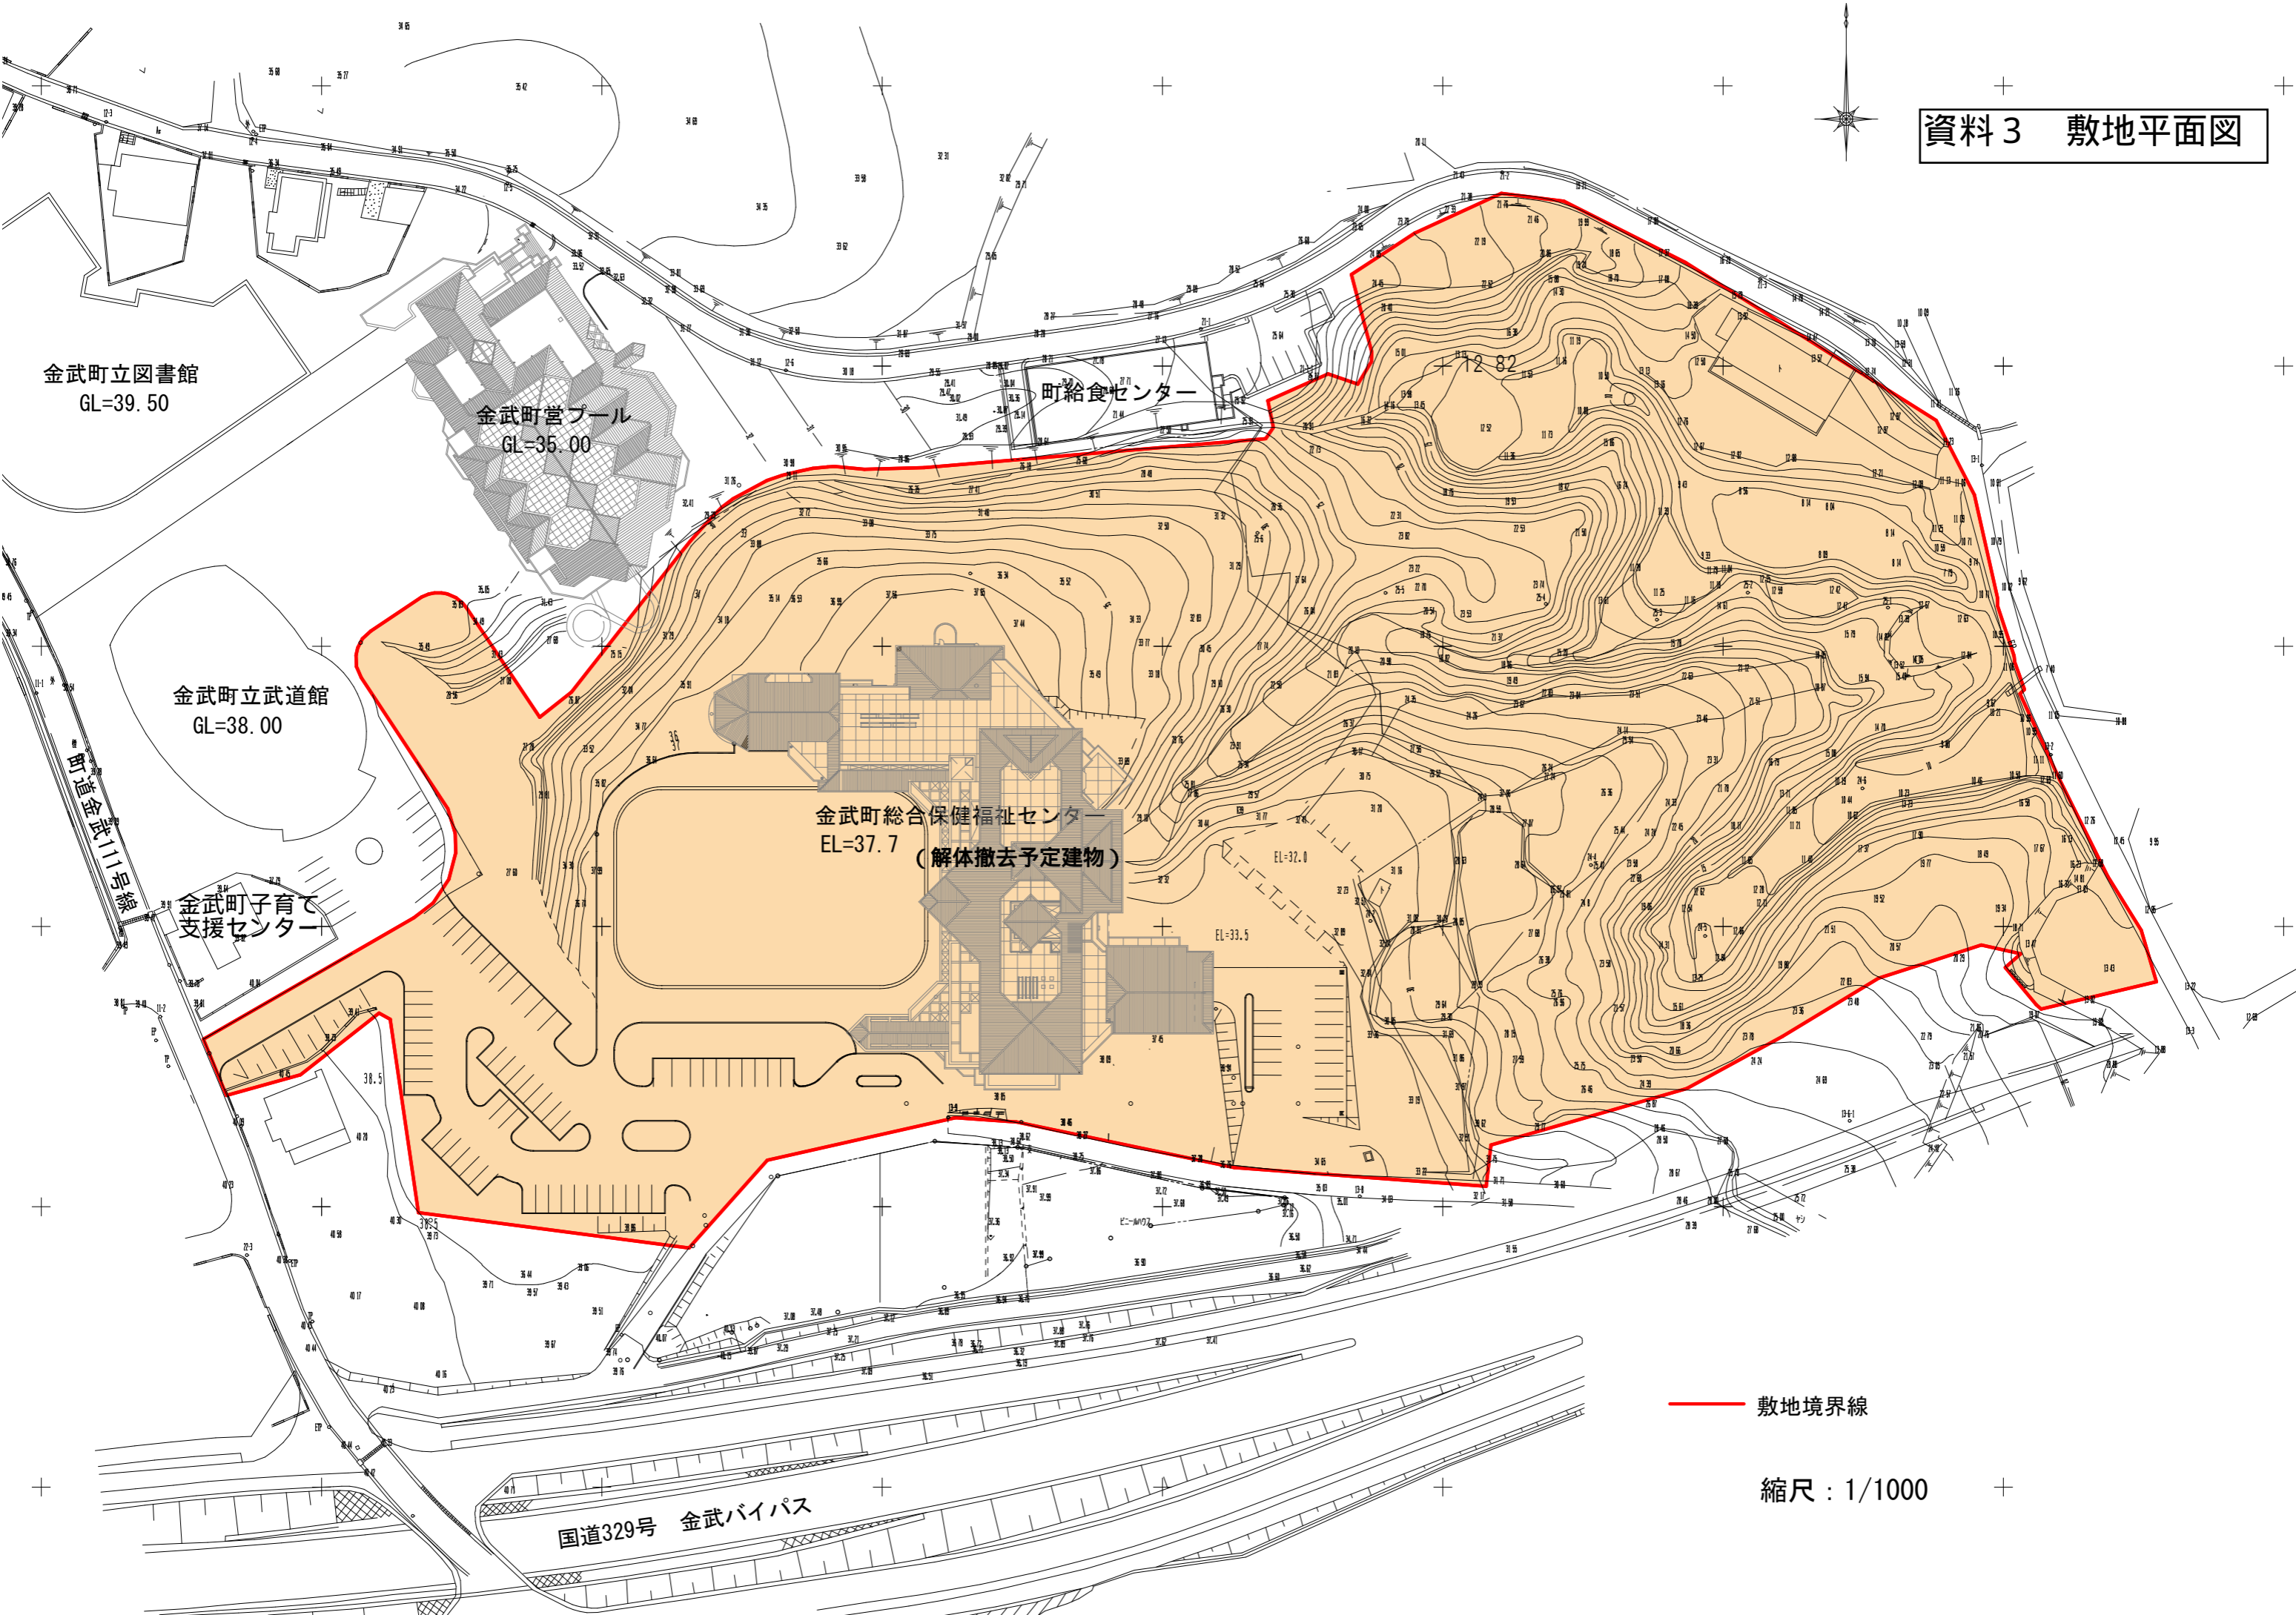

資料3 敷地平面図

金武町立図書館  
GL=39.50

金武町営プール  
GL=35.00

町給食センター

金武町立武道館  
GL=38.00

金武町総合保健福祉センター  
EL=37.7  
(解体撤去予定建物)

金武町子育て  
支援センター

国道329号 金武バイパス

敷地境界線

縮尺: 1/1000