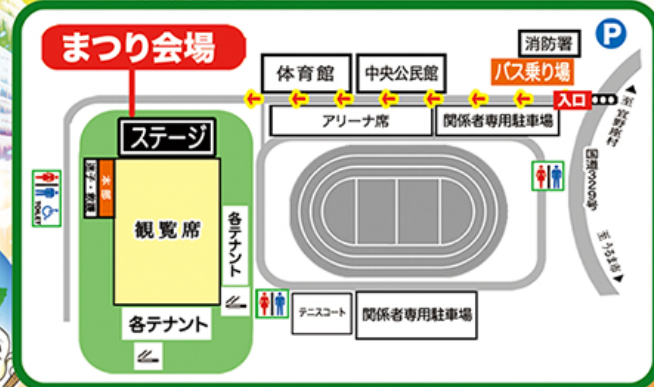

同日開催

第七回世界のシマヌチユ大会

まつりプログラム

第43回

金武魂を我が心に

令和4年

10月29日(土)

金武地区公園
午後4時開演

10/29(土)

16:00~16:15	開会宣言/金武町雄飛太鼓	特設ステージ
16:25~16:40	古典音楽斉唱「名護みのり箏三線研究所」	
16:50~17:00	太鼓「大城初音太鼓研究所」	
17:10~17:20	空手演武(少林流正道館空手道協会金武道場)	
17:25~17:55	伝統芸能 金武区老人会 並里区老人クラブ 伊芸区老人クラブ	
18:00~18:50	こども琉球舞踊 糸村昌子琉舞研究所 金城平枝琉舞道場 吉田琉舞太鼓道場	特設ステージ
	琉球舞踊 仲田妙子琉舞研究所 仲宗根洋子舞踊道場	
18:55~19:15	當山久三ロマン演劇団	
19:15~19:30	協賛花火打ち上げ	
19:35~19:45	なぎなた「並里区伝統芸能保存会」	
19:50~20:05	獅子舞「並里区伝統芸能保存会」	
20:10~20:40	エイサー 「屋嘉区青年会」 「金武区青年会」	
20:40~21:00	スペシャル花火	

※都合によりプログラムを変更する場合がございます。

無料送迎バス運行!!

午後3時~午後9時30分まで
20分間隔で運行します。

駐車場は台数に限りがありますので
公共交通機関をご利用下さい。

主催 金武町まつり実行委員会

お問い合わせ 金武町役場総務課 ☎(098)968-2111

まつり会場内にて
国際交流・移民パネルの
展示があります!

◎コロナ感染拡大等、諸事情によりまつり内容が変更となる場合がございます。