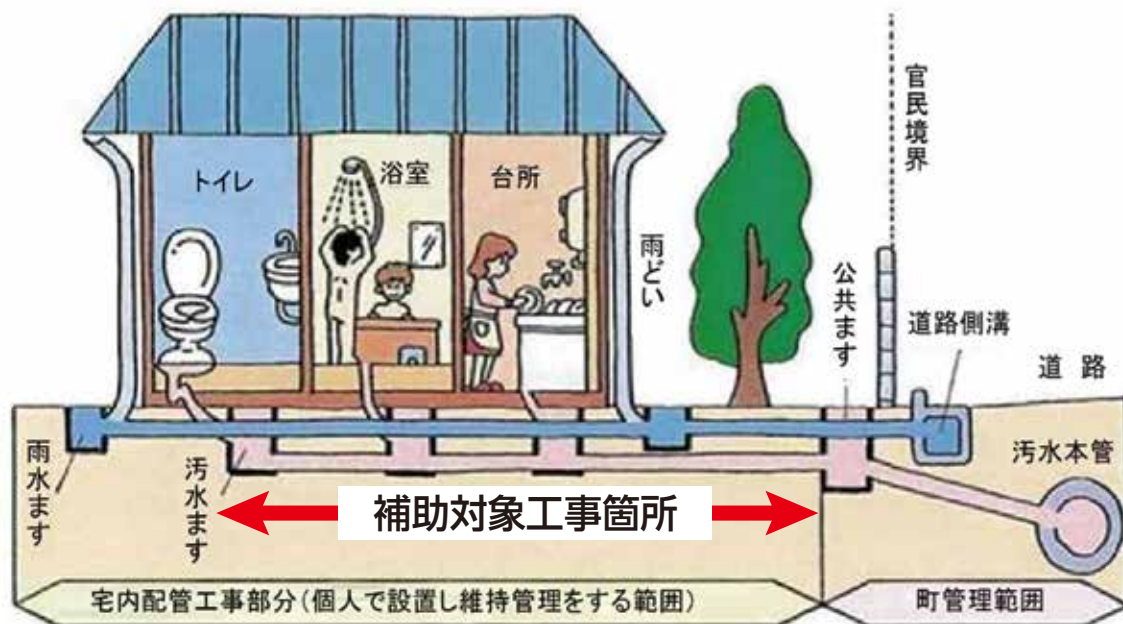

下水道接続工事の補助が4月から再スタートします!!

町民の皆様お待たせしました。昨年12月で一時終了となっていた『下水道接続工事の補助制度』が4月から再スタートします。前年度は200件の補助実績でしたが、本年度は更に数多くの方が利用できよう約350件分の予算を確保しておりますので活用をお願いします。

●下水道へ接続する宅内配管工事補助制度について

1. 補助対象
2. ・農業集落排水事業整備地域のみを対象となります。
   - ・浄化槽もしくは汲み取り式トイレからの切替工事が対象となります。
3. ※注意 新築工事については、対象外となっております。

合併浄化槽を廃止して接続する場合	単独浄化槽 又は 汲み取り式トイレを廃止して接続する場合
工事費が50,000円以上の場合は 補助金 25,000円 工事費が50,000円未満の場合は 補助金 工事費の50%の額	工事費が100,000円以上の場合は 補助金 50,000円 工事費が100,000円未満の場合は 補助金 工事費の50%の額

当該年度の下水道接続に関する補助制度は、12月末の接続工事完了分までが対象となっております。また、予算が無くなりしだい終了となりますのでご了承下さい。

※この制度は、2021年まで実施予定の制度です。

申請方法は、『金武町排水設備指定工事店』へ工事を発注して頂くだけで大丈夫です。役場等の書類のやりとりは、基本的に指定工事店が代行して行ってくれますが、発注者のお名前で申請をしますので捺印の際に書類の確認をお願いします。

問 金武町上下水道課 下水道係

☎ 968-3950

有線 8-3950