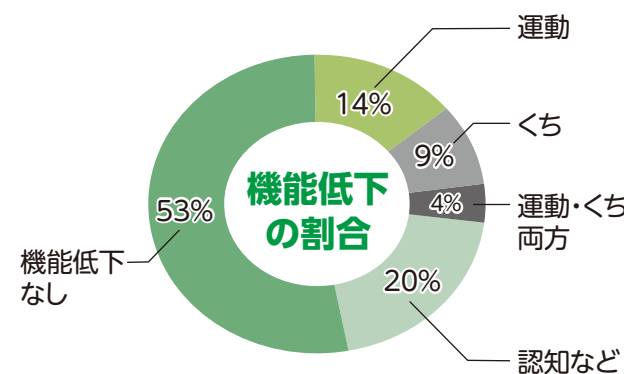

□機能低下している人数

運動の低下	くちの低下	運動・くち両方の低下	認知機能などの低下	機能低下なし
201名	131名	56名	277名	746名

2人に1人が何らかの機能低下!!

調査に協力していただいた方の実に47%の方が何らかの体の機能低下を起こしていることが分かりました。さて、運動機能の低下やくちの機能低下などの何が問題なのでしょうか?

運動しないでいると……加齢に伴い筋力が低下し、転倒や寝たきりになる可能性が高くなります。

口の中の問題は……やがて肺炎や心臓疾患、寝たきりなどの全身問題へつながっていくことが分かっています。

認知機能が低下すると……やる気などの低下に始まり、閉じこもりがちになることで全身の機能の低下へとつながっていきます。

今のうちに改善したい!!
いつまでも健康でありたい!!

そんな方へのご案内です

ちゃ～がんじゅう教室

★参加費:無料

★内容:バランス運動・ストレッチ・頭の体操・口の体操などを行い、生活に必要な筋力をつけます。

★実施日:週1回

★対象:金武町にお住まいの65歳以上の方

★場所:各区公民館等

	水曜日	木曜日	金曜日
午前	並里区	金武区	屋嘉区
午後	伊芸区	中川区	金武区

お問い合わせ・申し込み

金武町総合保健福祉センター内
地域包括支援センター
TEL.968-5933 (有線)8-5933

金武町総合保健福祉センター

TEL.098-968-5932
(有線) 8-5932