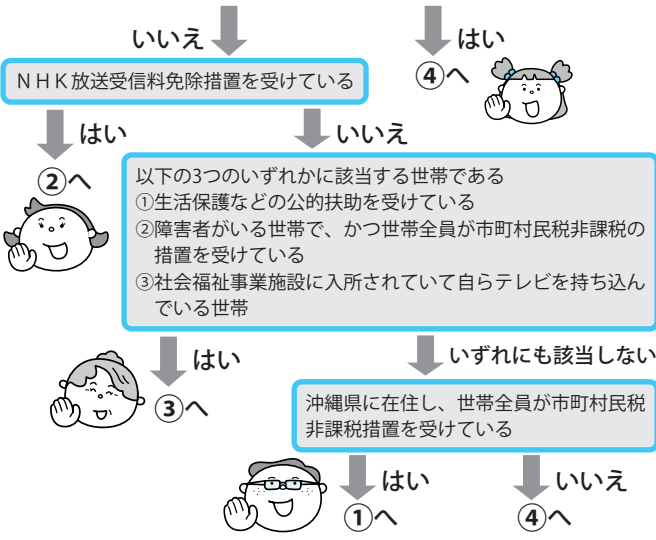

沖縄県の地デジ支援を受けられる方

現在、地上デジタル放送受信機を持っている

① 沖縄県の支援

支援対象者となります。申請キットをよくお読みいただき、申請手続きをしてください。

■申請キット設置場所
各市町村役場、電器店等へ設置する予定です。

総務省の支援(チューナー無償配布)

- ② 総務省の地デジチューナー支援対象世帯となります。
  - ③ NHK放送受信料免除措置を受けた上で総務省の地デジチューナー支援対象世帯となります。
2. 詳しくは 総務省 地デジチューナー支援実施センターへお問い合わせ下さい。
   ナビダイヤル：0570-033840

④ 支援対象となりません

②③④の方は今回ご案内する資料の対象者ではありません。

沖縄県地上デジタル放送受信者支援事業
お問い合わせ先：地デジ支援し隊事務局
沖縄県那覇市おもろまち4-2-23

電話：098-951-2700 平日 9:00~17:00

事業主体：沖縄県

◎ 沖縄県 地デジ支援し隊

沖縄県地上デジタル放送受信者支援事業

沖縄県からの大切なお知らせ

2011年7月24日までに

地上テレビ放送は完全にデジタル放送に移行し、アナログ放送は終了します。

沖縄県に在住し、世帯全員が非課税措置を受けている世帯を対象に支援します。

※但し、総務省の地デジチューナー支援対象となる世帯は対象外となります。

地デジ機器の購入費用(1世帯1回の申請)として最大 **12,000円**を補助します。

離島に在住の方を対象に一律 **3,000円**を追加補助します。

地デジ支援し隊事務局

春の全国火災予防運動実施 平成22年3月1日~3月7日まで

統一標語『消えるまで ゆっくり火の元 にらめっ子』
火災の発生しやすい時季です。私たちの町や村から火災をなくするために、次の7つのポイントに気をつけましょう。

3つの習慣・4つの対策

3つの習慣

- ○寝たばこは、絶対にやめる。
- ○ストーブは、燃えやすい物から離れた位置で使用する。
- ○ガスこんろなどのそばを離れる時は、必ず火を消す。

4つの対策

- ○逃げ遅れを防ぐために、**住宅用火災警報器**を設置する。
- ○寝具、衣類及びカーテンからの火災を防ぐために、**防災品**を使用する。
- ○火災を小さいうちに消すために、**住宅用消火器**を設置する。
- ○お年寄りや身体の不自由な人を守るために、**隣近所の協力体制**をつくる。

火入れをするときは
事前に消防へ連絡してね。

金武地区消防本部

備えよう! 住宅火災警報器

保健師募集!

沖縄県後期高齢者広域連合では、平成22年4月5日より保健師を採用します。
詳細については、下記のとおりです。

記

1. 勤務先 沖縄県後期高齢者医療広域連合
2. 勤務地 うるま市石川石崎一丁目1番
   うるま市石川庁舎3階
3. 募集職種 保健師(若干名)
4. 面接審査日 平成22年3月19日(金)
5. 採用決定通知 平成22年3月26日(金)
6. 連絡先 TEL: 098-963-8013
   Fax: 098-964-7785