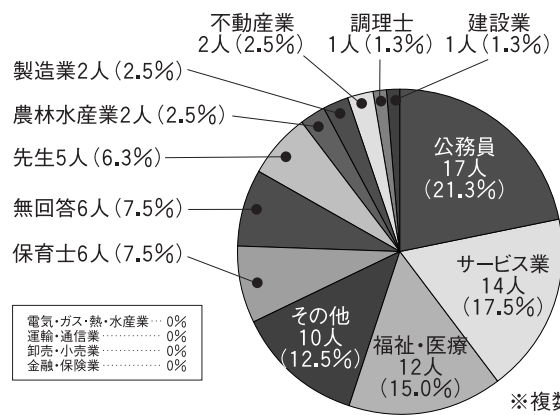

参加した関係者は、テーブルに用意された焼豚や田芋そばなどを食べながら、新年のあいさつや名刺交換などを行いました。

▲雄飛太鼓による勇壮な演舞

防災・防火への誓い新たに

～平成18年 消防出初式～

▲消防職員、消防団員のみなさん

一月六日、金武地区消防衛生組合による消防出初式が町立中央公民館大ホールで行われました。

悪天候のため屋内での開催となった式では、管理者である儀武剛町長が「昨年は多くの災害に見舞われた年でした。今年もあらゆる災害がおこることを想定し、防災・防火への意識を持ち続けてください。」と式辞を述べました。

ステージでは、幼年消防クラブによる演技「エイサー」が披露されました。

▲幼年消防クラブによるエイサー

また、消防業務に貢献した三名の消防団員に表彰状が贈られました。

アンケート結果

式典に参加した新成人を対象に町に関するアンケート調査を実施しました。

アンケート調査に協力していただいたのは、男性三十七人、女性四十人の計七十七人です。回答して頂いた七十七人のうち、四十八人が町内に住んでおり、職業別では学生が約六十%を占めています。

「あなたは将来金武町に住みたいですか?」という問いには、七十四%が「はい」という回答で、「あなたはできれば町内で就職したいですか?」との問いでは、「はい」という回答が半分以上の四十二%となりました。昨年の新成人の比べて町内志向が弱いという結果が得られました。また、「将来どんな職業に就きたいですか?」という問いでは、公務員が約二十%でトップ、次いでサービス業が約十七%となりました。

「これから金武町はどういう町になってほしいですか?」という問いでは、昨年に続き「福祉・教育を中心とした町」が約四十%で社会・福祉に興味を持つ方が多いようです。アンケートに答えて頂いた新成人のみなさん、ご協力ありがとうございました。