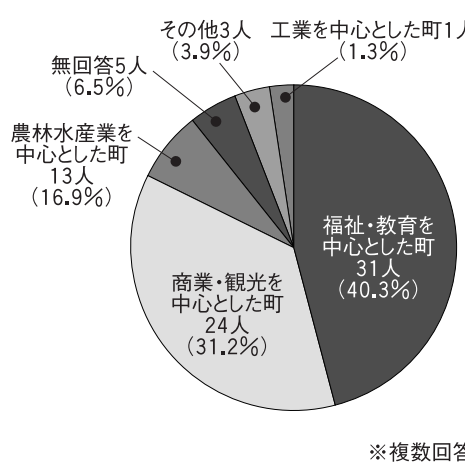

参加した関係者は、テーブルに用意された焼豚や田芋そばなどを食べながら、新年のあいさつや名刺交換などを行いました。

▲雄飛太鼓による勇壮な演舞

防災・防火への誓い新たに

～平成18年 消防出初式～

▲消防職員、消防団員のみなさん

一月六日、金武地区消防衛生組合による消防出初式が町立中央公民館大ホールで行われました。

悪天候のため屋内での開催となった式では、管理者である儀武剛町長が「昨年は多くの災害に見舞われた年でした。今年もあらゆる災害がおこることを想定し、防災・防火への意識を持ち続けてください。」と式辞を述べました。

ステージでは、幼年消防クラブによる演技「エイサー」が披露されました。

▲幼年消防クラブによるエイサー

また、消防業務に貢献した三名の消防団員に表彰状が贈られました。

アンケート結果

式典に参加した新成人を対象に町に関するアンケート調査を実施しました。

アンケート調査に協力していただいたのは、男性三十七人、女性四十人の計七十七人です。回答して頂いた七十七人のうち、四十八人が町内に住んでおり、職業別では学生が約六十%を占めています。

「あなたは将来金武町に住みたいですか?」という問いには、七十四%が「はい」という回答で、「あなたはできれば町内で就職したいですか?」との問いでは、「はい」という回答が半分以上の四十二%となりました。昨年の新成人の比べて町内志向が弱いという結果が得られました。また、「将来どんな職業に就きたいですか?」という問いでは、公務員が約二十%でトップ、次いでサービス業が約十七%となりました。

「これから金武町はどういう町になってほしいですか?」という問いでは、昨年に続き「福祉・教育を中心とした町」が約四十%で社会・福祉に興味を持つ方が多いようです。アンケートに答えて頂いた新成人のみなさん、ご協力ありがとうございました。