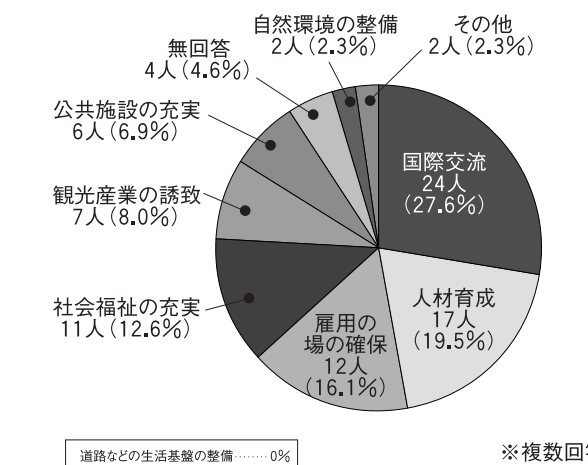

参加した関係者は、テーブルに用意された焼豚や田芋そばなどを食べながら、新年のあいさつや名刺交換などを行いました。

▲雄飛太鼓による勇壮な演舞

防災・防火への誓い新たに

～平成18年 消防出初式～

▲消防職員、消防団員のみなさん

一月六日、金武地区消防衛生組合による消防出初式が町立中央公民館大ホールで行われました。

悪天候のため屋内での開催となった式では、管理者である儀武剛町長が「昨年は多くの災害に見舞われた年でした。今年もあらゆる災害がおこることを想定し、防災・防火への意識を持ち続けてください。」と式辞を述べました。

ステージでは、幼年消防クラブによる演技「エイサー」が披露されました。

▲幼年消防クラブによるエイサー

また、消防業務に貢献した三名の消防団員に表彰状が贈られました。

アンケート結果

式典に参加した新成人を対象に町に関するアンケート調査を実施しました。

アンケート調査に協力していただいたのは、男性三十七人、女性四十人の計七十七人です。回答して頂いた七十七人のうち、四十八人が町内に住んでおり、職業別では学生が約六十%を占めています。

「あなたは将来金武町に住みたいですか?」という問いには、七十四%が「はい」という回答で、「あなたはできれば町内で就職したいですか?」との問いでは、「はい」という回答が半分以上の四十二%となりました。昨年の新成人の比べて町内志向が弱いという結果が得られました。また、「将来どんな職業に就きたいですか?」という問いでは、公務員が約二十%でトップ、次いでサービス業が約十七%となりました。

「これから金武町はどういう町になってほしいですか?」という問いでは、昨年に続き「福祉・教育を中心とした町」が約四十%で社会・福祉に興味を持つ方が多いようです。アンケートに答えて頂いた新成人のみなさん、ご協力ありがとうございました。