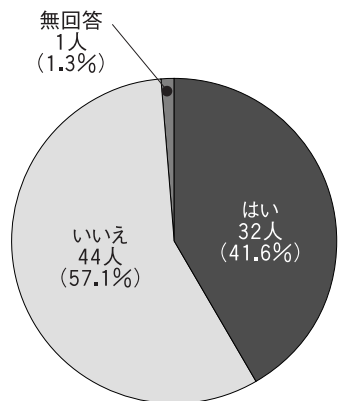

参加した関係者は、テーブルに用意された焼豚や田芋そばなどを食べながら、新年のあいさつや名刺交換などを行いました。

▲雄飛太鼓による勇壮な演舞

防災・防火への誓い新たに

～平成18年 消防出初式～

▲消防職員、消防団員のみなさん

一月六日、金武地区消防衛生組合による消防出初式が町立中央公民館大ホールで行われました。

悪天候のため屋内での開催となった式では、管理者である儀武剛町長が「昨年は多くの災害に見舞われた年でした。今年もあらゆる災害がおこることを想定し、防災・防火への意識を持ち続けてください。」と式辞を述べました。

ステージでは、幼年消防クラブによる演技「エイサー」が披露されました。

▲幼年消防クラブによるエイサー

また、消防業務に貢献した三名の消防団員に表彰状が贈られました。

アンケート結果

式典に参加した新成人を対象に町に関するアンケート調査を実施しました。

アンケート調査に協力していただいたのは、男性三十七人、女性四十人の計七十七人です。回答して頂いた七十七人のうち、四十八人が町内に住んでおり、職業別では学生が約六十%を占めています。

「あなたは将来金武町に住みたいですか?」という問いには、七十四%が「はい」という回答で、「あなたはできれば町内で就職したいですか?」との問いでは、「はい」という回答が半分以上の四十二%となりました。昨年の新成人の比べて町内志向が弱いという結果が得られました。また、「将来どんな職業に就きたいですか?」という問いでは、公務員が約二十%でトップ、次いでサービス業が約十七%となりました。

「これから金武町はどういう町になってほしいですか?」という問いでは、昨年に続き「福祉・教育を中心とした町」が約四十%で社会・福祉に興味を持つ方が多いようです。アンケートに答えて頂いた新成人のみなさん、ご協力ありがとうございました。