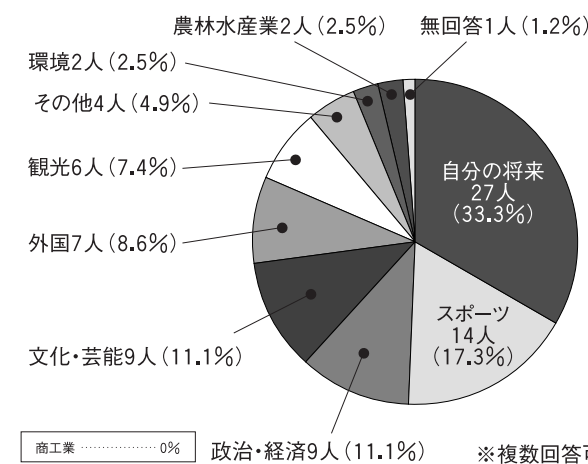

参加した関係者は、テーブルに用意された焼豚や田芋そばなどを食べながら、新年のあいさつや名刺交換などを行いました。

▲雄飛太鼓による勇壮な演舞

防災・防火への誓い新たに

～平成18年 消防出初式～

▲消防職員、消防団員のみなさん

一月六日、金武地区消防衛生組合による消防出初式が町立中央公民館大ホールで行われました。

悪天候のため屋内での開催となった式では、管理者である儀武剛町長が「昨年は多くの災害に見舞われた年でした。今年もあらゆる災害がおこることを想定し、防災・防火への意識を持ち続けてください。」と式辞を述べました。

ステージでは、幼年消防クラブによる演技「エイサー」が披露されました。

▲幼年消防クラブによるエイサー

また、消防業務に貢献した三名の消防団員に表彰状が贈られました。

アンケート結果

式典に参加した新成人を対象に町に関するアンケート調査を実施しました。

アンケート調査に協力していただいたのは、男性三十七人、女性四十人の計七十七人です。回答して頂いた七十七人のうち、四十八人が町内に住んでおり、職業別では学生が約六十%を占めています。

「あなたは将来金武町に住みたいですか?」という問いには、七十四%が「はい」という回答で、「あなたはできれば町内で就職したいですか?」との問いでは、「はい」という回答が半分以上の四十二%となりました。昨年の新成人の比べて町内志向が弱いという結果が得られました。また、「将来どんな職業に就きたいですか?」という問いでは、公務員が約二十%でトップ、次いでサービス業が約十七%となりました。

「これから金武町はどういう町になってほしいですか?」という問いでは、昨年に続き「福祉・教育を中心とした町」が約四十%で社会・福祉に興味を持つ方が多いようです。アンケートに答えて頂いた新成人のみなさん、ご協力ありがとうございました。