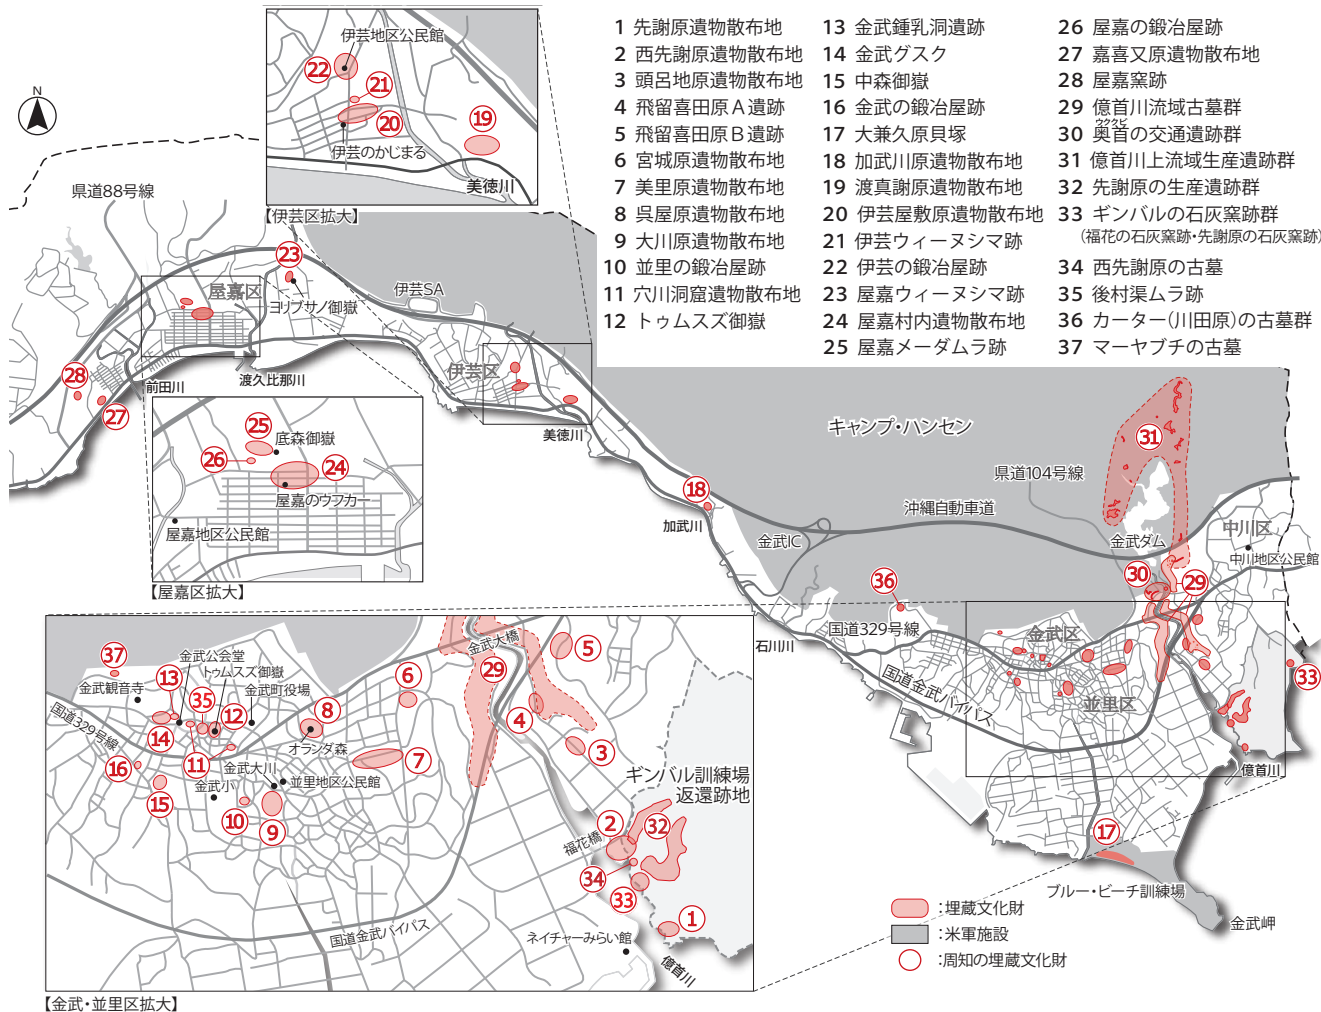

金武町域内の埋蔵文化財分布図(遺跡地図)

※令和2年4月1日現在

【金武・並里区拡大】