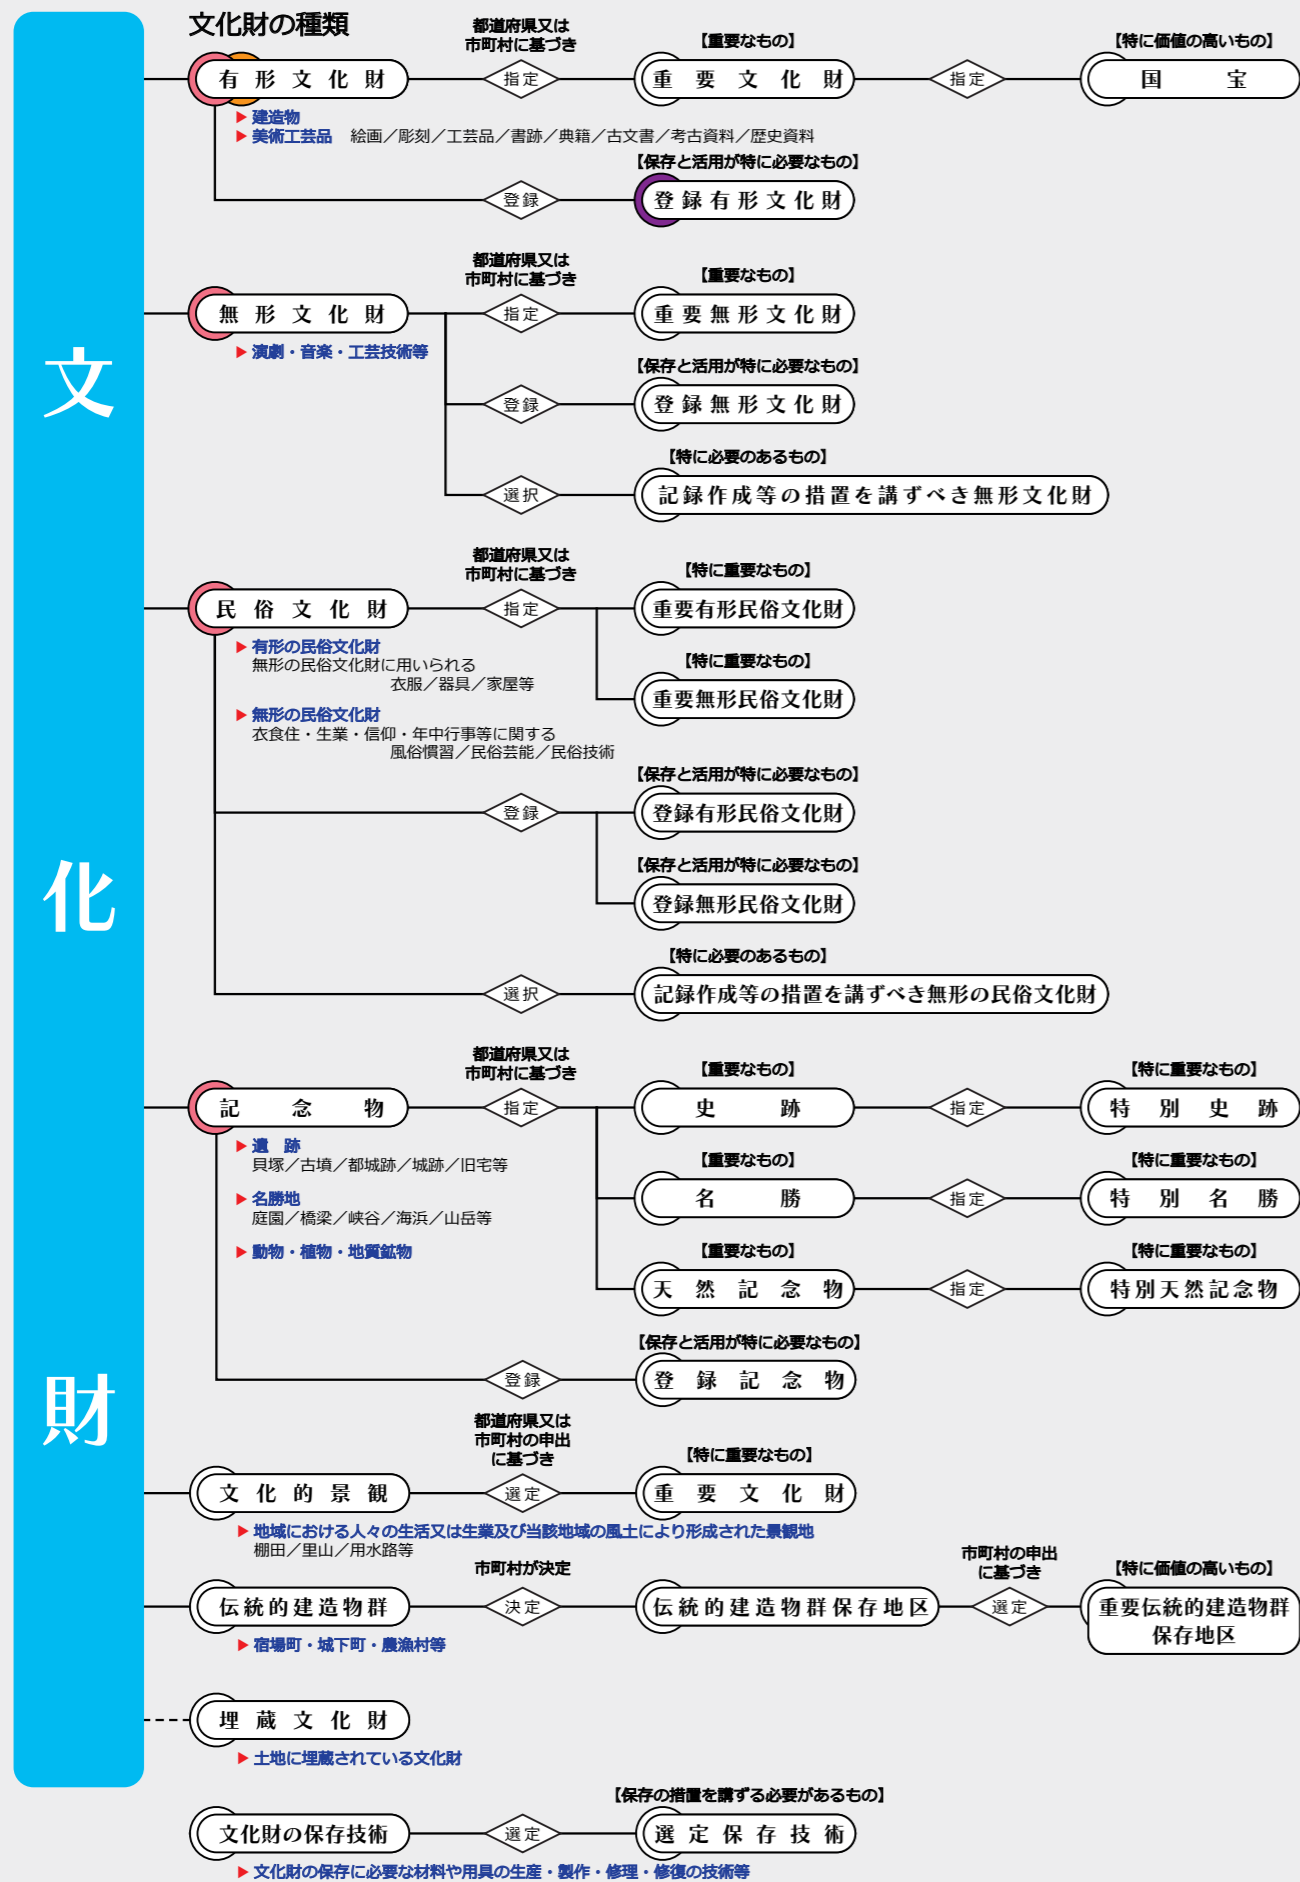

# 文化財の体系図

# 金武町の指定文化財