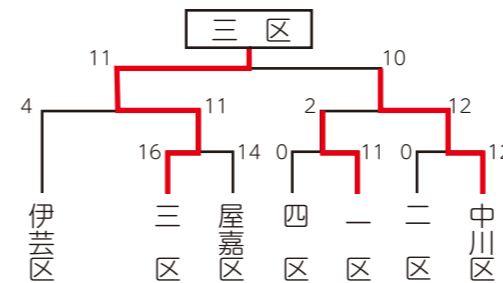

金武町教育委員会人事について

比嘉貴一教育長と宜野座幸男教育委員が任期満了となるに伴い、金武町議会6月定例会において両氏の再任が同意されました。

金武町教育長

比嘉 貴一

任期 令和5年6月26日から
令和8年6月25日

金武中学校体育館、嘉芸小学校体育館、金武中学校特別教室棟(南側)、嘉芸小学校校舎の建設工事等を推進して学校環境整備を図るとともに、コロナ禍で見直された学校行事や体験活動及び社会教育等を再び活性化して、児童生徒の学力向上と地域文化の発展に取り組みたい。

金武町教育委員

宜野座 幸男

任期 令和5年6月27日から
令和9年6月26日

コロナ禍の影響を受けた教育行政等を審議する職責を担っており、より良い教育行政に繋がる一助になればと考えて、邁進していく所存です。

金武町体育協会行事日程変更のお知らせ

第30回金武町ボウリング選手権大会

変更前 日時/令和5年6月25日(日)
会場/名桜ボウル

変更後 日時/令和5年7月16日(日)
会場/名桜ボウル
受付/11時
練習スタート/11時15分

令和5年度 金武町民体育大会 途中結果

金武町体育協会が主催する第45回金武町民体育大会は、6月4日のソフトボール競技を皮切りに続々と競技が行われています。

各競技の結果は次のとおりです。

ソフトボール競技

軟式野球競技

バドミントン競技