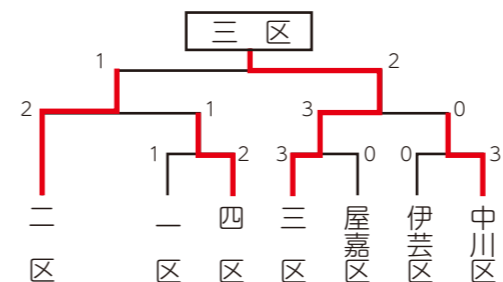

金武町教育委員会人事について

比嘉貴一教育長と宜野座幸男教育委員が任期満了となるに伴い、金武町議会6月定例会において両氏の再任が同意されました。

金武町教育長

比嘉 貴一

任期 令和5年6月26日から
令和8年6月25日

金武中学校体育館、嘉芸小学校体育館、金武中学校特別教室棟(南側)、嘉芸小学校校舎の建設工事等を推進して学校環境整備を図るとともに、コロナ禍で見直された学校行事や体験活動及び社会教育等を再び活性化して、児童生徒の学力向上と地域文化の発展に取り組みたい。

金武町教育委員

宜野座 幸男

任期 令和5年6月27日から
令和9年6月26日

コロナ禍の影響を受けた教育行政等を審議する職責を担っており、より良い教育行政に繋がる一助になればと考えて、邁進していく所存です。

金武町体育協会行事日程変更のお知らせ

第30回金武町ボウリング選手権大会

変更前 日時/令和5年6月25日(日)
会場/名桜ボウル

変更後 日時/令和5年7月16日(日)
会場/名桜ボウル
受付/11時
練習スタート/11時15分

令和5年度 金武町民体育大会 途中結果

金武町体育協会が主催する第45回金武町民体育大会は、6月4日のソフトボール競技を皮切りに続々と競技が行われています。

各競技の結果は次のとおりです。

ソフトボール競技

軟式野球競技

バドミントン競技