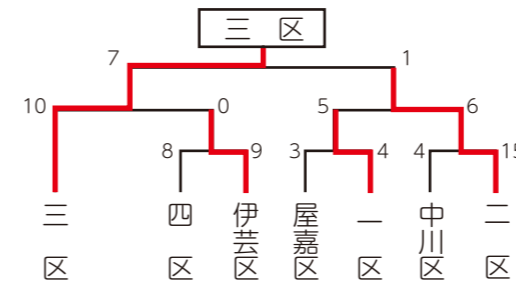

金武町教育委員会人事について

比嘉貴一教育長と宜野座幸男教育委員が任期満了となるに伴い、金武町議会6月定例会において両氏の再任が同意されました。

金武町教育長

比嘉 貴一

任期 令和5年6月26日から
令和8年6月25日

金武中学校体育館、嘉芸小学校体育館、金武中学校特別教室棟(南側)、嘉芸小学校校舎の建設工事等を推進して学校環境整備を図るとともに、コロナ禍で見直された学校行事や体験活動及び社会教育等を再び活性化して、児童生徒の学力向上と地域文化の発展に取り組みたい。

金武町教育委員

宜野座 幸男

任期 令和5年6月27日から
令和9年6月26日

コロナ禍の影響を受けた教育行政等を審議する職責を担っており、より良い教育行政に繋がる一助になればと考えて、邁進していく所存です。

金武町体育協会行事日程変更のお知らせ

第30回金武町ボウリング選手権大会

変更前 日時/令和5年6月25日(日)
会場/名桜ボウル

変更後 日時/令和5年7月16日(日)
会場/名桜ボウル
受付/11時
練習スタート/11時15分

令和5年度 金武町民体育大会 途中結果

金武町体育協会が主催する第45回金武町民体育大会は、6月4日のソフトボール競技を皮切りに続々と競技が行われています。

各競技の結果は次のとおりです。

ソフトボール競技

軟式野球競技

バドミントン競技