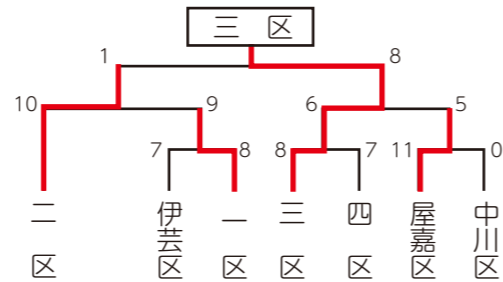

## 軟式野球競技

【6月12日(日)】 会場:金武町ベースボールスタジアム

優勝

▲軟式野球優勝の三区チーム(37年ぶり2回目)

準優勝

▲準優勝の二区

## バドミントン競技

【6月19日(日)】 会場:金武町立体育館

優勝

▲バドミントン優勝の二区チーム

準優勝

▲準優勝の三区