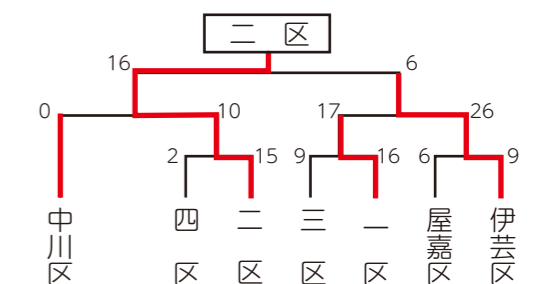

## ソフトボール競技

【6月5日(日)】 会場:金武地区公園

優勝

▲ソフトボール優勝の二区チーム(22回目)

準優勝

▲準優勝の伊芸区

嘉芸小学校新屋内運動場イメージ図