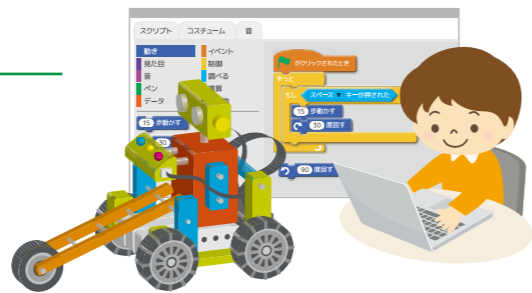

プログラミング体験講座

日時：8月3日(水) 午前10時～11時30分
場所：第一会議室
講師：玉城正樹 (スマホアドバイザー)
対象：町内に居住する小学校4～6年生 10名
持ち物：筆記用具 受講料：無料

これからの時代はプログラミングの時代っていうけど、プログラミングって何？
プログラミングの仕組みを知ろう。