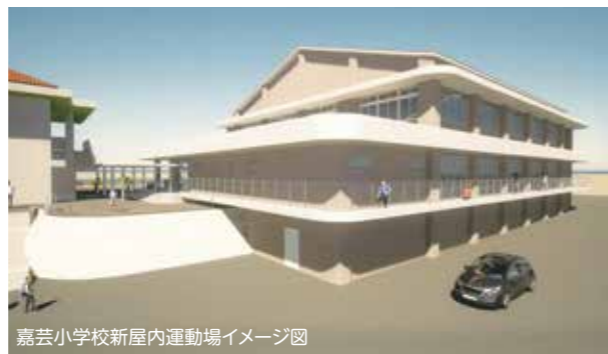

嘉芸小学校新屋内運動場イメージ図