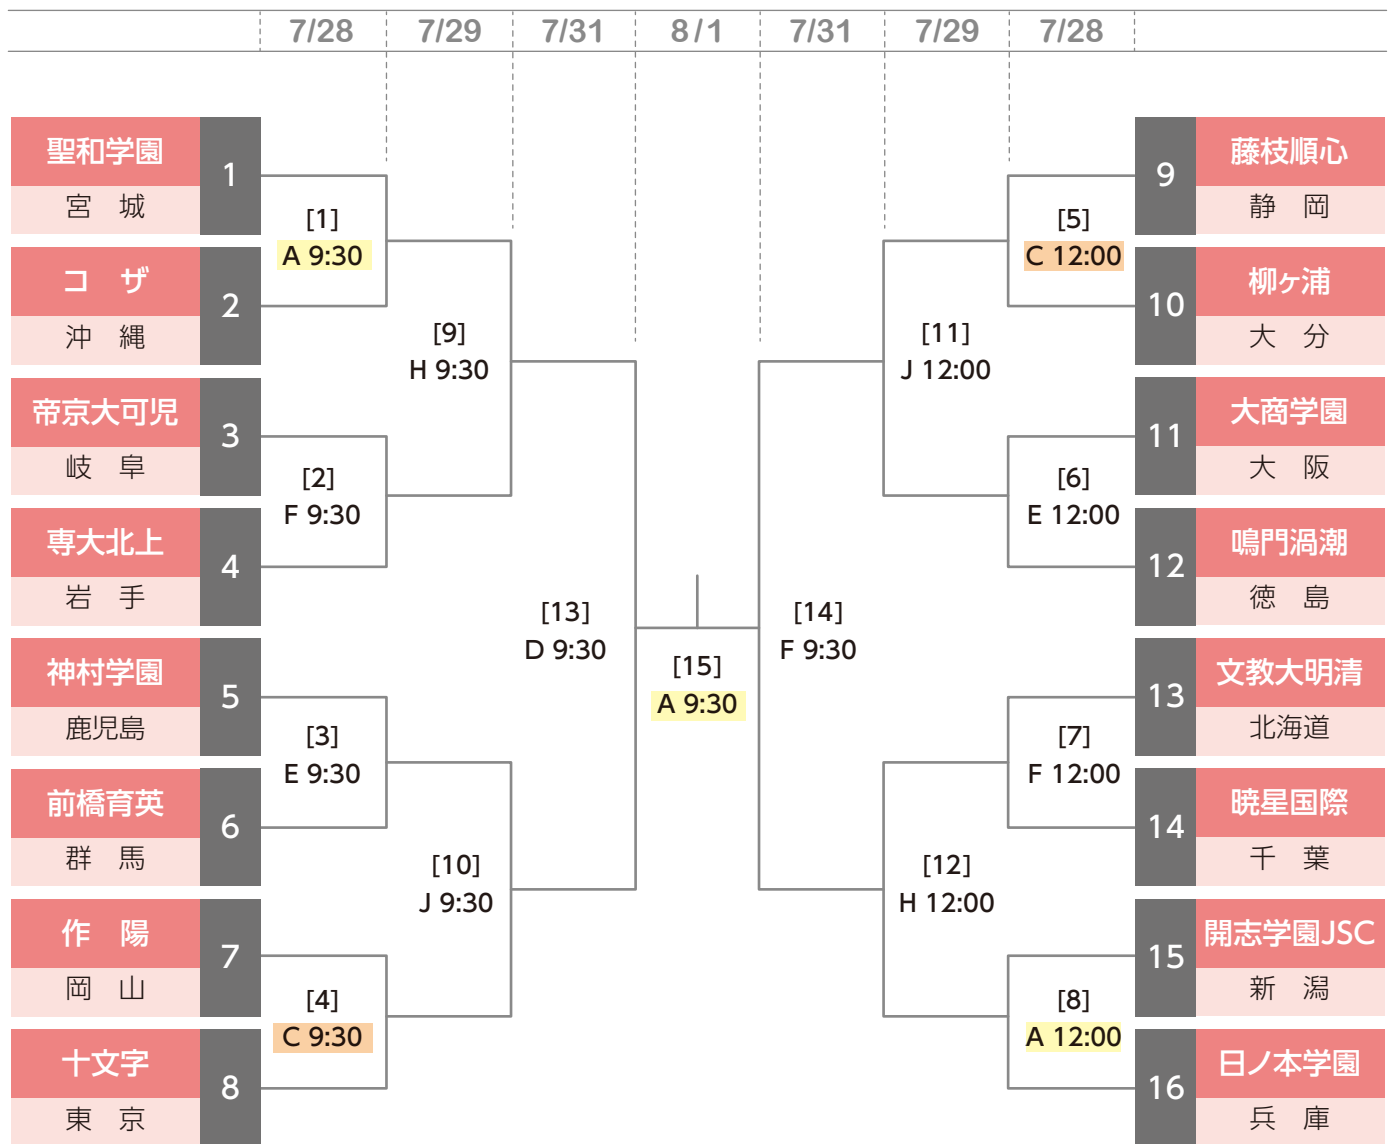

令和元年度全国高等学校総合体育大会 サッカー競技大会 女子組合せ・競技日程・会場割