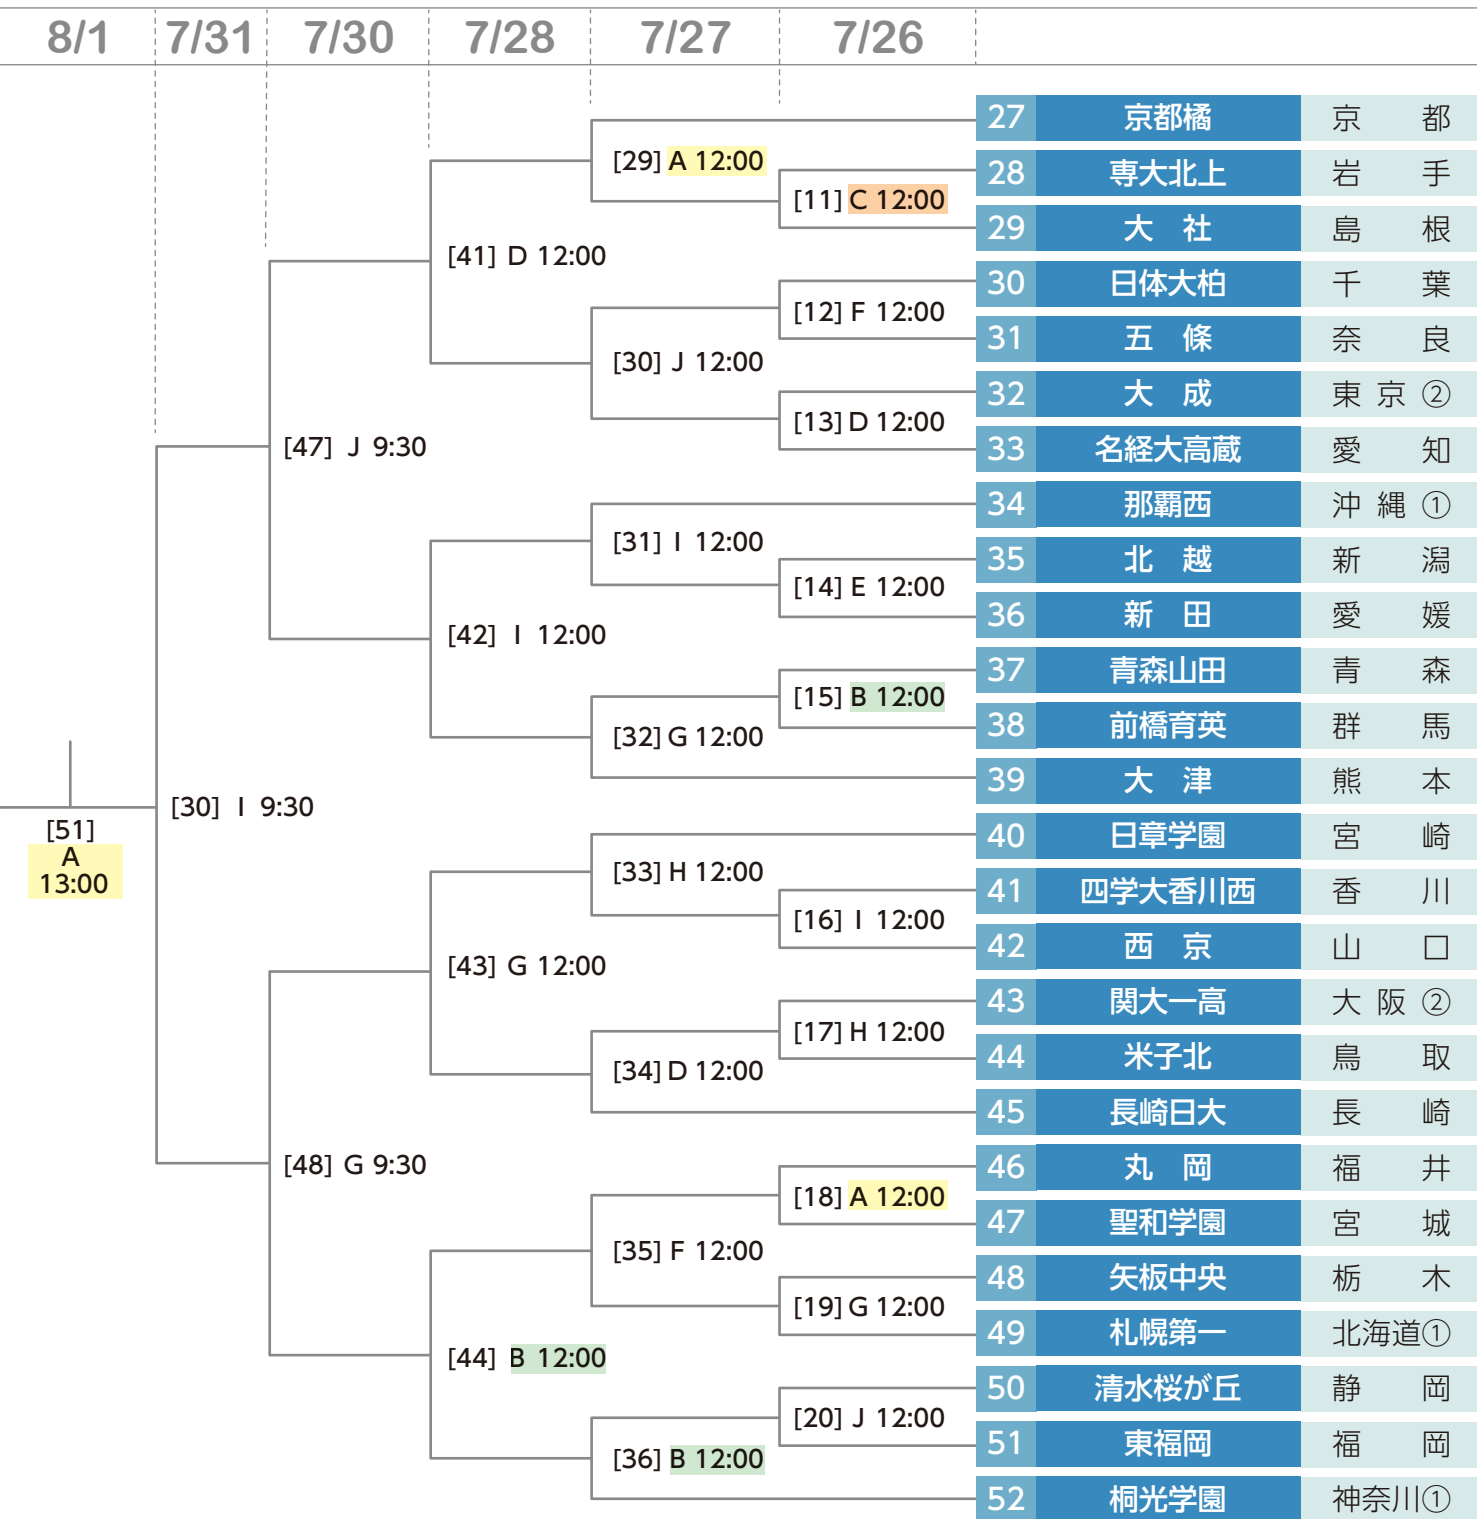

# くくむ

響かせろ 我らの魂 菊の空へ

令和元年度 全国高等学校総合体育大会

サッカー競技大会

2019  
令和元年  
号外

# サッカー競技大会 組合せ・競技日程・会場割

	7/25 (木)	7/26 (金)	7/27 (土)	7/28 (日)	7/30 (火)	8/1 (水)
金武町立中央公民館	開会式					
金武町陸上競技場		1回戦 9:30~12:00~	2回戦 9:30~12:00~			決勝 13:00~
金武町フットボールセンター (天然芝)		1回戦 9:30~12:00~	2回戦 9:30~12:00~	3回戦 9:30~12:00~	準々決勝 9:30~	
金武町フットボールセンター (人工芝)		1回戦 9:30~12:00~				

# 令和元年度全国高等学校総合体育大会 男子

				7/26	7/27	7/28	7/30	7/31
山梨	韮崎	1						
大分	大分	2		[21] A 9:30				
滋賀	近江	3	[1] E 9:30					
岐阜	帝京大可児	4			[37] B 9:30			
北海道②	北海	5	[2] A 9:30					
佐賀	佐賀北	6		[22] F 9:30				
徳島	徳島市立	7	[3] D 9:30				[45] B 9:30	
秋田	秋田商業	8						
大阪①	阪南大高	9		[23] J 9:30				
広島	広島皆実	10	[4] H 9:30				[38] D 9:30	
茨城	水戸商業	11						
石川	星稜	12	[5] J 9:30					
富山	富山第一	13		[24] G 9:30				
神奈川②	東海大相模	14						[49] G 9:30
福島	尚志	15		[25] D 9:30				
三重	四中工	16	[6] I 9:30					
鹿児島	神村学園	17					[39] G 9:30	
東京①	國學院久我山	18	[7] C 9:30					
沖縄②	西原	19		[26] H 9:30				
山形	羽黒	20						[46] H 9:30
和歌山	初芝橋本	21	[8] B 9:30					
岡山	作陽	22		[27] I 9:30				
兵庫	三田学園	23	[9] G 9:30					
高知	高知	24						
長野	松本国際	25	[10] F 9:30					
埼玉	西武台	26						
								[40] I 9:30
								[28] B 9:30

# シャトルバス経路表

7月26日～28日

7月30日

8月1日