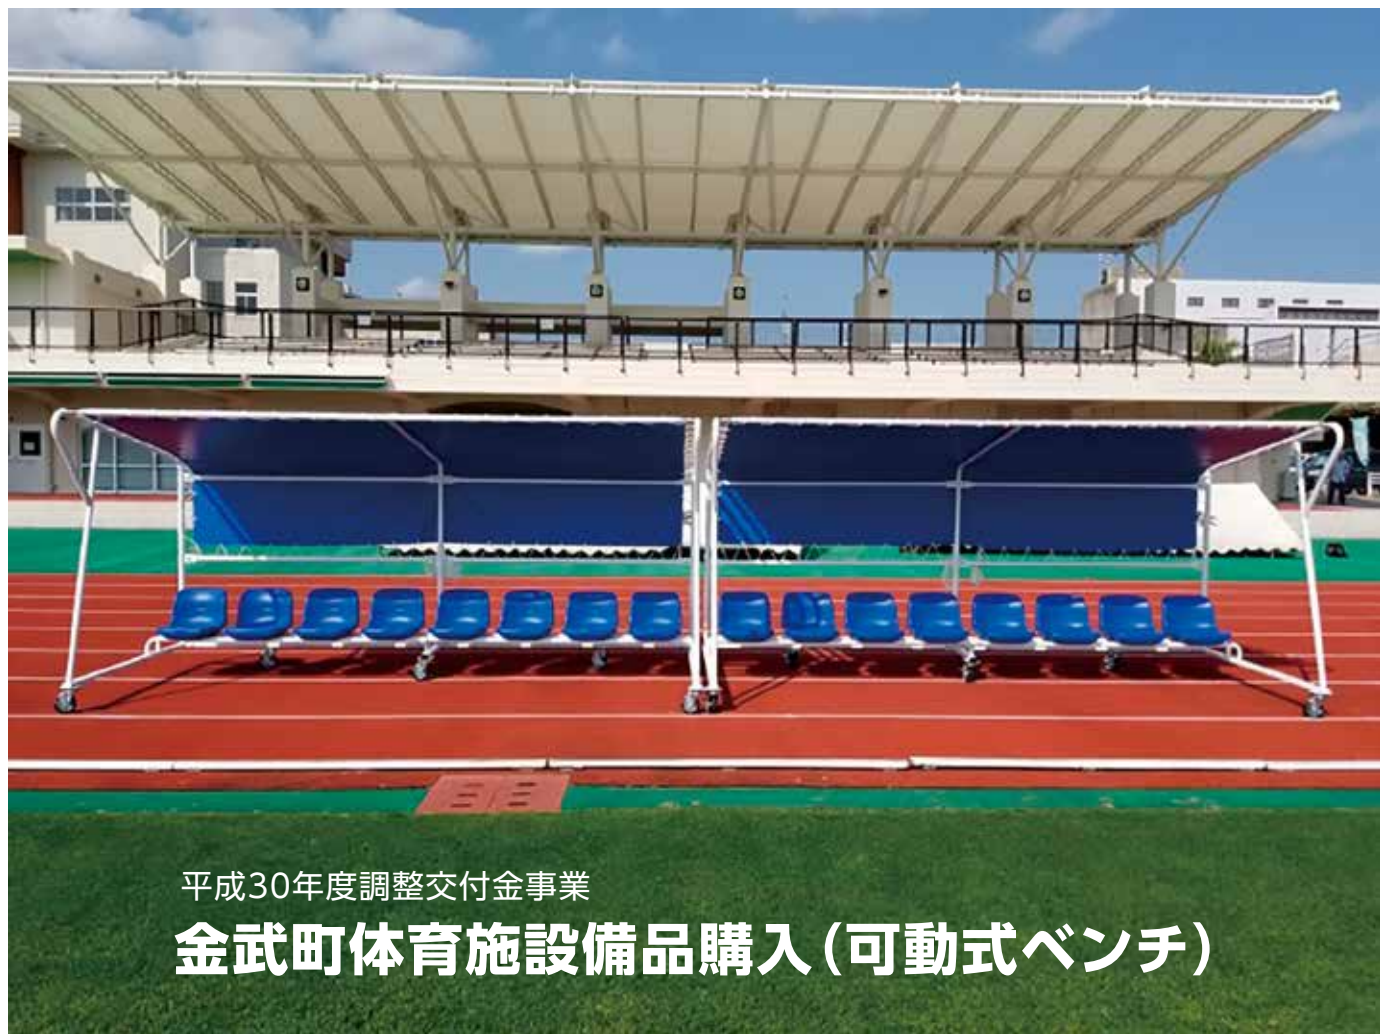

平成30年度調整交付金事業
金武町体育施設備品購入(可動式ベンチ)

平成30年度において、特定防衛施設周辺整備調整交付金(調整交付金事業)を活用し、金武町フットボールセンター、金武町陸上競技場に可動式ベンチを整備しました。

大会やイベント時に施設をご利用の際は、ぜひご活用ください。

同交付金は米軍基地によって周辺住民の生活環境や地域開発に影響を及ぼしている市町村に、交通施設、スポーツ又はレクリエーションに関する施設、社会福祉施設等の公共用施設の整備を行うための交付金です。