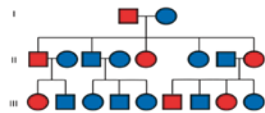

自分で作る 家系図講座

「いつかはやりたい」と思っていた家系図作りを一緒に考えてみませんか。
個人のスピードに合わせて進めていきます。

日時：前半・7月4日(木)～3回
後半・8月22日(木)～7回
午前10時～12時

場所：視聴覚室

講師：高江洲香織

対象：一般町民・10名

持ち物：筆記用具

教材費：500円