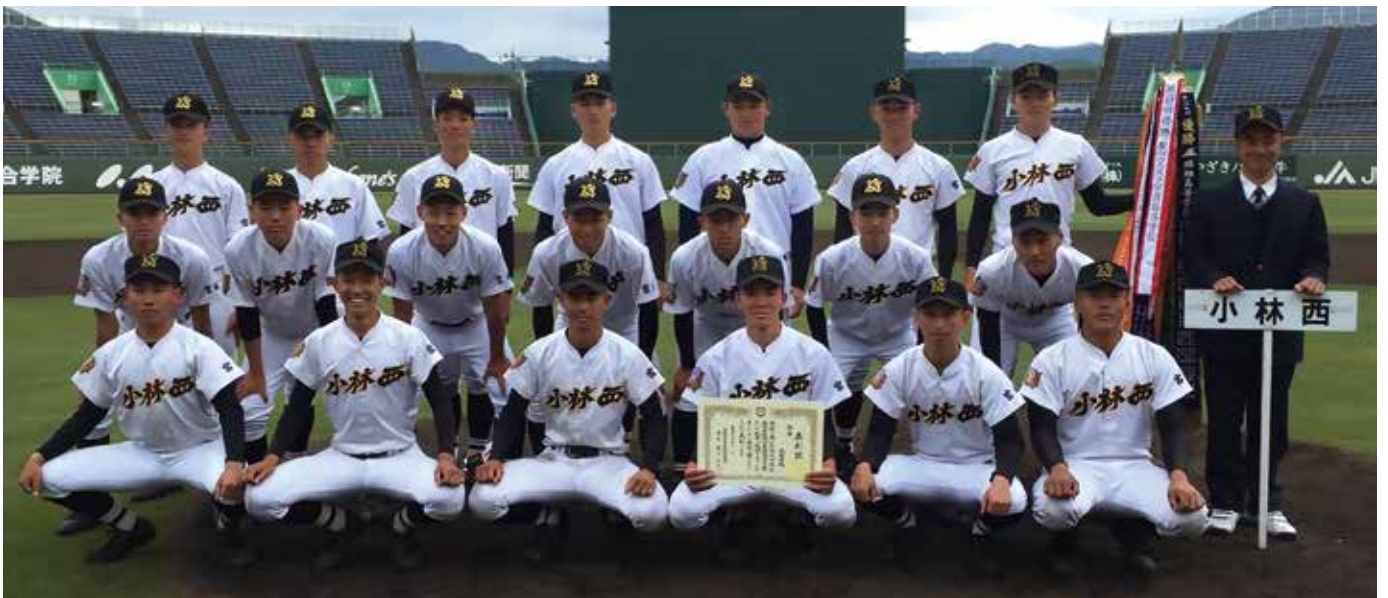

くくむ

ご入学おめでとうございます

町立各学校・幼稚園で入学式及び入園式が行われました。

金武中学校 123名、金武小学校 79名、嘉芸小学校 21名、中川小学校 14名、
中川幼稚園 10名元気がいっぱいの子どもたちが新たな一歩を踏み出しました。

2019
令和元年
5月号

第125号

第91回選抜高等学校野球大会が3月23日(土)から4月3日(水)までの12日間、阪神甲子園球場で開催されました。平成最後の大会で、出場30回目の東邦高等学校が10年ぶり4回目出場の習志野高等学校を6・0で破り、第61回大会以来30年ぶりの優勝を果たしました。金武中学校出身で、俊足を生かしたプレーが持ち味の仲間裕也くんは、対広陵戦と対明石商戦で2年生ながら出場し、優勝に貢献しました。

金武町出身 仲間裕也くん

春の選抜高校野球大会

優勝おめでとう!!

金武中学校出身者所属高校野球部宮崎県予選優勝

第144回九州地区高等学校野球大会宮崎県予選が3月21日(木)から4月3日(水)までの14日間(4月1日休養日を含む)、KIRISHIMAサンマリンスタージアム及びアイビススタジアムで開催されました。小林西が5-2で宮崎第一を破り、41季ぶり4回目の優勝を果たしました。金武町出身者として比嘉寛哉くん、照喜名洗希くんがメンバー入りを果たし、健闘しました。

なお、同校は鹿児島県で開かれた九州大会に出場し、2回戦で大分高校と接戦の末、8-9で惜しくも敗退しました。

第5回 春季総合小中学校水泳大会 2冠

▲水泳大会2冠の伊芸明夢さん

3月17日に県総合運動公園屋内プール(短水路)において第5回春季総合小中学校水泳大会(主催:沖縄県水泳連盟)が開催されました。金武小学校(2年)の伊芸明夢さんが1年〜2年女子50M自由形37秒40、50M背泳ぎ41秒49の記録で見事2冠に輝きました。