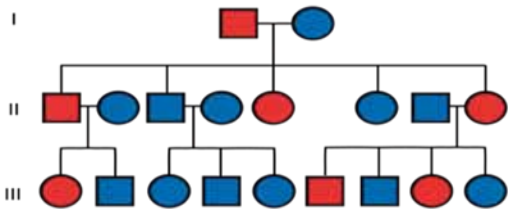

日時：7月18日(水)～全10回
毎週水曜日 午後7時～

場所：中央公民館 視聴覚室

講師：高江洲香織

対象：一般町民・15名

持ち物：筆記用具

メイクアップ講座

昨年大人気のメイクアップ講座です。講師の KANNAさんは、ニューヨークでメイクを学び、ファッション誌の撮影やファッションショーのアシスタントも務めた町出身の素敵な女性です。ワンランクアップのメイクを学んでみませんか。

日時：5月15日(火曜日)毎週火曜日 全8回
午後2時～4時