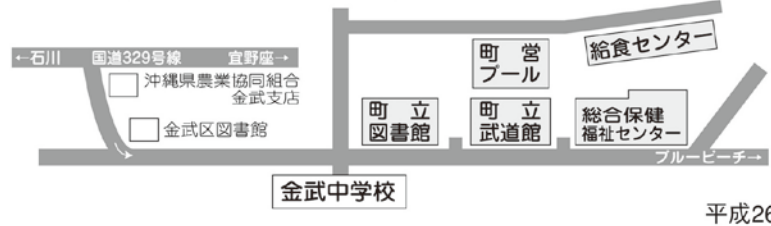

金武町教育委員会 字金武7758番地

↑ 宜野座
↑ 金武池
↑ 石川

2階 教育委員会
1階 中央公民館
消火地区
金武池
宜野座

金武町教育委員会
FAX 968-4963

学校教育課 ☎968-2991
有線 8-2991

社会教育課 ☎968-8996
有線 8-8996

教育相談室 ☎968-3999

マックスバリュ ○
琉球病院 ○

金武町教育文化センター

町史編さん室
文化財資料室
TEL 968-5277
FAX 968-5551

町立図書館 開館時間：火～金曜日 10:00～19:00
土曜・日曜 10:00～17:00
休館日：月曜日(月曜日が祝日の場合は火曜日)
毎月第3木曜日・国民の祝日・慰霊の日
12月29日～1月3日
☎968-5004 有線8-5004 字金武1827番地

町営プール ★プールの利用時間帯
平日：10:00～15:00 15:15～20:30
日曜・祝祭日：10:00～15:00
15:15～19:00
休館日：月曜日(月曜日が祝日の場合は火曜日)
毎月第1火曜日・12月29日～1月3日
☎968-7771 有線8-7771 字金武1830番地

金武町ベースボールスタジアム
☎968-7005 有線7-3007 字金武11053番地

中央公民館立 開館時間：月～土曜日 08:30～22:00
休館日：日曜日・国民の祝日・慰霊の日
12月29日～1月3日
☎968-2992 有線8-2992 字金武7758番地

体町育館立 開館時間：火～土曜日 08:30～22:00
日曜・祝日 08:30～17:00
休館日：月曜日・12月29日～1月3日
☎968-6990 有線8-3203 字金武7758番地

武町道館立 開館時間：月～土曜日 13:15～22:00
祝日 08:30～17:00
休館日：日曜日・12月29日～1月3日
☎968-5667 有線8-5667 字金武1832番地

平成26年4月

社会教育関係行事 町・区その他団体で実施予定の行事